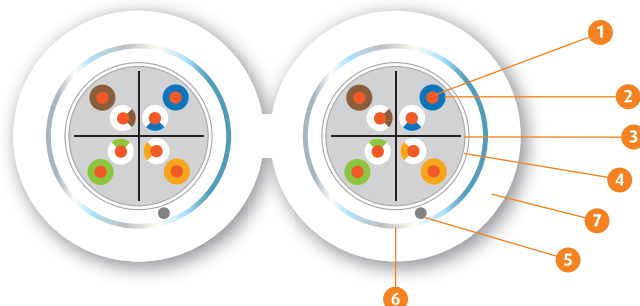

4 PAIRES

- 1 Âme massive cuivre nu - section : $1 \times 0.55 \text{ mm}^2$
- 2 Isolant : polyéthylène - $\varnothing 1.15 \text{ mm}$
Couleurs standards : blanc liseré bleu/bleu, blanc liseré brun/brun, blanc liseré orange/orange, blanc liseré vert/vert
- 3 Filler en croix
- 4 Ruban PET
- 5 Drain de masse
- 6 Ruban polyester/aluminium
- 7 Gaine : mélange thermoplastique sans halogène - $\varnothing 7 \text{ mm}$
Couleurs standards : blanc ou autres couleurs sur demande

Marquage
TS LAN CAT 6 F/UTP LSZH 4 PAIRES 350 MHz

Conditionnements disponibles

- Couronne 100 m
- Touret 500 m
- Boîte ERB 305 m
- Touret 1000 m

2X4 PAIRES

- 1 Âme massive cuivre nu - section : $1 \times 0.55 \text{ mm}^2$
- 2 Isolant : polyéthylène - $\varnothing 1.15 \text{ mm}$
Couleurs standards : blanc liseré bleu/bleu, blanc liseré brun/brun, blanc liseré orange/orange, blanc liseré vert/vert
- 3 Filler en croix
- 4 Ruban PET
- 5 Drain de masse
- 6 Ruban polyester/aluminium
- 7 Gaine : mélange thermoplastique sans halogène - $\varnothing 7 \text{ mm} \times 14.3 \text{ mm}$
Couleurs standards : blanc ou autres couleurs sur demande

Marquage
TS LAN CAT 6 F/UTP LSZH 2x4 PAIRES 350 MHz

Conditionnements disponibles

- Touret 500 m
- Touret 1000 m

Classement EUROCLASSES : Dca-s2, d2, a1

La Boîte ERB (Easy Reel Box), ingénieux système développé par le Groupe OMERIN, optimise à la fois le stockage et la protection des produits sur chantier. Elle dispose d'un dérouleur intégré facilitant le tirage du câble ainsi que des poignées ergonomiques améliorant les conditions de manutention.