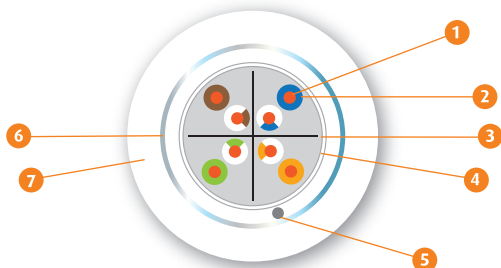

CABLAGE Réseau VDI

TS LAN® CAT 6 F/UTP

*Câble informatique avec écran
général de catégorie 6
pour réseau VDI
installé en milieux perturbés.*

**TS LAN® CAT 6 F/UTP
4 PAIRES**

**TS LAN® CAT 6 F/UTP
2x4 PAIRES**

**Jusqu'à
350 Mhz**

RPC CONFORME
EN 50575
CERTIFIÉ EUROCLASSES

TS LAN CAT 6 F/UTP LSZH 2x4 PAIRES 350 MHZ

omerin
division polycable

WWW.OMERIN.COM

CABLAGE Réseau VDI

TS LAN® CAT 6 F/UTP

Caractéristiques

4 PAIRES

- 1 Âme massive cuivre nu - section : $1 \times 0.55 \text{ mm}^2$
- 2 Isolant : polyéthylène - $\varnothing 1.15 \text{ mm}$
Couleurs standards : blanc liseré bleu/bleu, blanc liseré brun/brun, blanc liseré orange/orange, blanc liseré vert/vert
- 3 Filler en croix
- 4 Ruban PET
- 5 Drain de masse
- 6 Ruban polyester/aluminium
- 7 Gaine : mélange thermoplastique sans halogène - $\varnothing 7 \text{ mm}$
Couleurs standards : blanc ou autres couleurs sur demande

Marquage
TS LAN CAT 6 F/UTP LSZH 4 PAIRES 350 MHz

Conditionnements disponibles

- Couronne 100 m
- Touret 500 m
- Boîte ERB 305 m
- Touret 1000 m

2X4 PAIRES

- 1 Âme massive cuivre nu - section : $1 \times 0.55 \text{ mm}^2$
- 2 Isolant : polyéthylène - $\varnothing 1.15 \text{ mm}$
Couleurs standards : blanc liseré bleu/bleu, blanc liseré brun/brun, blanc liseré orange/orange, blanc liseré vert/vert
- 3 Filler en croix
- 4 Ruban PET
- 5 Drain de masse
- 6 Ruban polyester/aluminium
- 7 Gaine : mélange thermoplastique sans halogène - $\varnothing 7 \text{ mm} \times 14.3 \text{ mm}$
Couleurs standards : blanc ou autres couleurs sur demande