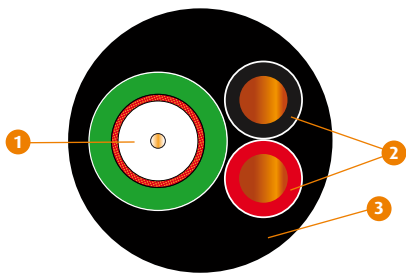

Caractéristiques

MULTI-VX® 1024

1

Câble coaxial VIDEOCOAX® KX 6A

- Composition Ame : 7 x 0.20 mm - Cuivre Rouge
  - Diélectrique : PE - Ø 3.70 mm
  - Tresse : Alliage de cuivre
- Gaine : PVC - Couleur Vert - Ø 6.10 mm

2

Conducteurs isolés 2 x 0.75mm²

- Composition des Ames : 24 x 0.19 mm - Cuivre Rouge
- Isolant : PVC - Couleur Rouge, Noir - Ø 1.8 mm

3

Gaine externe

- PVC extra-souple - Couleur Noir - Ø 12 mm

Marquage

OMERIN MULTI-VX 1024 (KX 6A + 2 x 0.75mm²) + N° Lot

Conditionnements disponibles

- Touret 500 m
- Boîte ERB 100 m