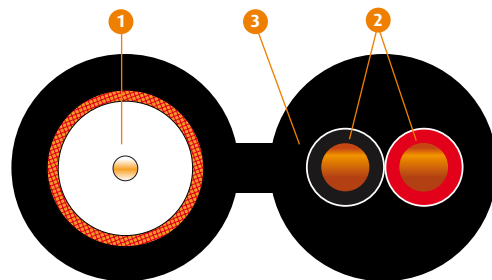

Câble coaxial VIDEOCOAX® KX 6A

- Composition Ame : 7 x 0.20 mm - Cuivre Rouge
 - Diélectrique : PE - Ø 3.70 mm
 - Tresse : Alliage de cuivre
- Gaine : PVC - Couleur Vert - Ø 6.10 mm

2

Conducteurs isolés 2 x 0.75mm²

- Composition des Ames : 24 x 0.19 mm - Cuivre Rouge
- Isolant : PVC - Couleur Rouge, Noir - Ø 1.8 mm

3

Gaine externe

- PVC extra-souple - Couleur Noir - Ø 12 mm

Marquage

OMERIN MULTI-VX 1024 (KX 6A + 2 x 0.75mm²) + N° Lot

Conditionnements disponibles

- Touret 500 m
- Boîte ERB 100 m

MULTI-VX® 1159

1

Câble coaxial VIDEOCOAX® KX 6A

- Composition Ame : 7 x 0.20 mm - Cuivre Rouge
 - Diélectrique : PE - Ø 3.70 mm
 - Tresse : Alliage de cuivre
- Gaine : PVC - Couleur Noir - Ø 6.10 mm

2

Conducteurs isolés 2 x 0.75mm²

- Composition des Ames : 24 x 0.19 mm - Cuivre Rouge
- Isolant : PVC - Couleur Rouge, Noir - Ø 1.8 mm

3

Gaine externe

- PVC extra-souple - Couleur Noir - Ø 5.4 mm

Marquage

OMERIN MULTI-VX 1159 (KX 6A + 2 x 0.75mm²) + N° Lot