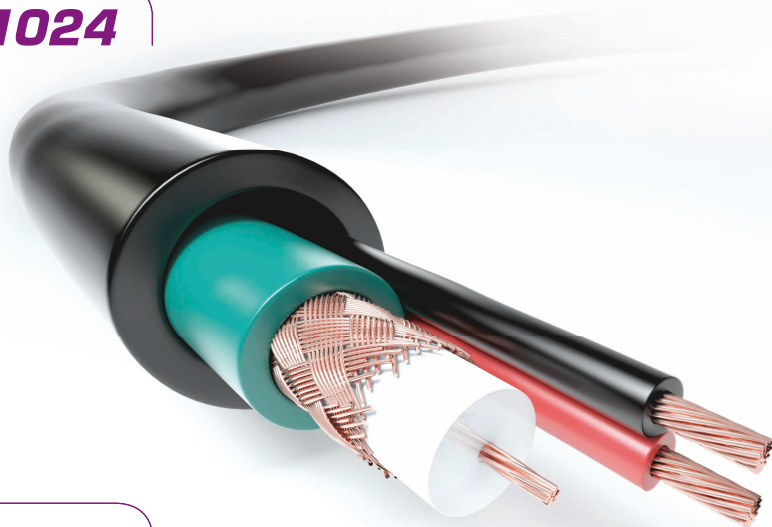

CABLAGE VIDEO

MULTI-VX®

Câble composite développé
pour la transmission
des signaux vidéo
et pour l'alimentation
des caméras fixes
et mobiles.

*Alimentation
et signaux vidéos
dans un même câble*

MULTI-VX® 1024

Câble coaxial VIDEOCOAX® KX 6A

- Composition Ame : 7 x 0.20 mm - Cuivre Rouge
 - Diélectrique : PE - Ø 3.70 mm
 - Tresse : Alliage de cuivre
- Gaine : PVC - Couleur Vert - Ø 6.10 mm

2

Conducteurs isolés 2 x 0.75mm²

- Composition des Ames : 24 x 0.19 mm - Cuivre Rouge
- Isolant : PVC - Couleur Rouge, Noir - Ø 1.8 mm

3

Gaine externe

- PVC extra-souple - Couleur Noir - Ø 12 mm

Marquage

OMERIN MULTI-VX 1024 (KX 6A + 2 x 0.75mm²) + N° Lot

Conditionnements disponibles

- Touret 500 m
- Boîte ERB 100 m

MULTI-VX® 1159

1

Câble coaxial VIDEOCOAX® KX 6A

- Composition Ame : 7 x 0.20 mm - Cuivre Rouge
 - Diélectrique : PE - Ø 3.70 mm
 - Tresse : Alliage de cuivre
- Gaine : PVC - Couleur Noir - Ø 6.10 mm